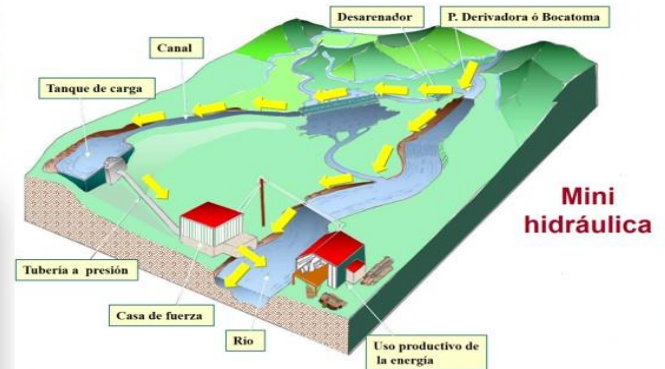

- Estudios hidrológicos, geohidrológicos e hidráulicos
- Evaluación de Riesgo Hidro-Meteorológico
- Delimitación de Zona Federal (CONAGUA)

DIVISIÓN ENERGÍA

FOTOVOLTAICA, HIDRAULICA, AUTOABASTO

Las plantas fotovoltaicas que hemos instalado hasta marzo de 2018, representan:

- ✓ 100 kW de potencia instalada
- ✓ 150,000 kWh producidos/año
- ✓ 105 toneladas de CO₂ ahorradas/año
- ✓ 2,700 árboles sembrados/año
- ✓ 244 barriles de petróleo no usados/año

Estudio, Proyecto e Instalación de Energía Renovable: fotovoltaica, mini-hidroeléctrica, abastecimiento